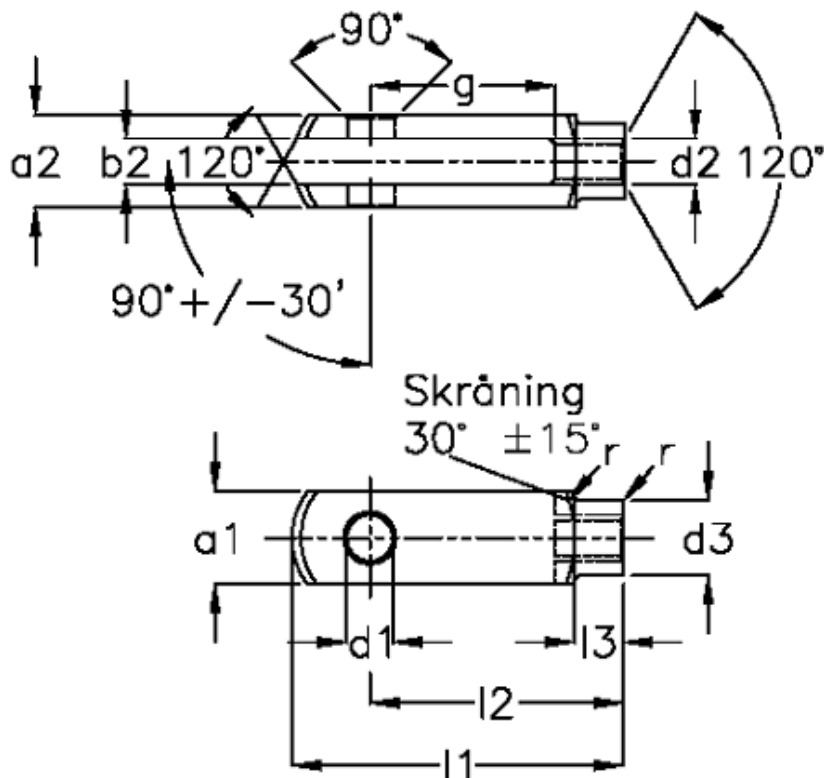

Varenummer: 14057145615
 Beskrivelse: KLEE Gaffelstykke G 14x56 M14x1,5, venstre

Mål

a1 (h11)	= 27	g (+/-0,5)	= 56
a2	= 27 (+0,3 -0,16)	l1 (+/-0,5)	= 101
b1 (B13)	= 14	l2	= 85 (-0,4)
b2	= 14 (+0,7 +0,15)	l3	= 22,5 (+/-0,2)
d1 H9	= 14	r	= 1.0
d2	= M 14 x 1,5	Størrelse	= G 14 x 56FG
d3 (+/-0,3)	= 24	Vægt	= 0.258
f (+/-0,2)	= 1.0		